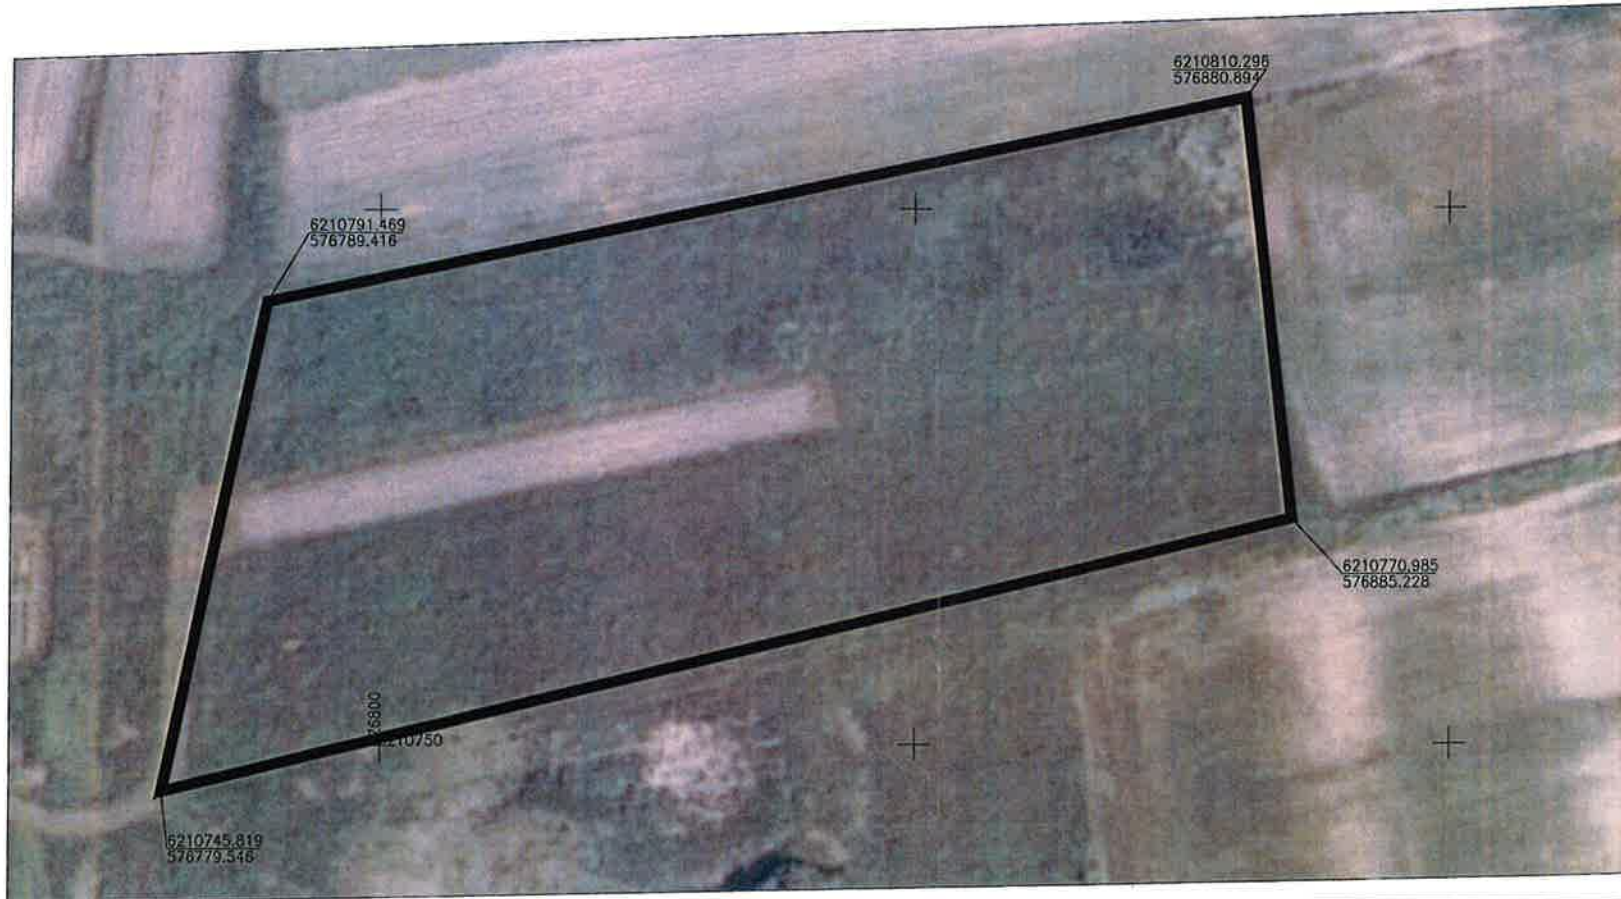

ŽEMĖS SKLYPO SCHEMA M 1:500
 Žemės sklypo plotas 4126 m²

Kadastras:	vietovė	Pandėlio k.v.	2024-06-18	blokas	sklypas
Žemės sklypo kadastro Nr.			7367060018	0000	0000

Savivaldybė	Rokiškis
Seniūnija	Pandėlio
Gyvenamoji vietovė	Pandėlio m.
Gatvė, namo Nr.	