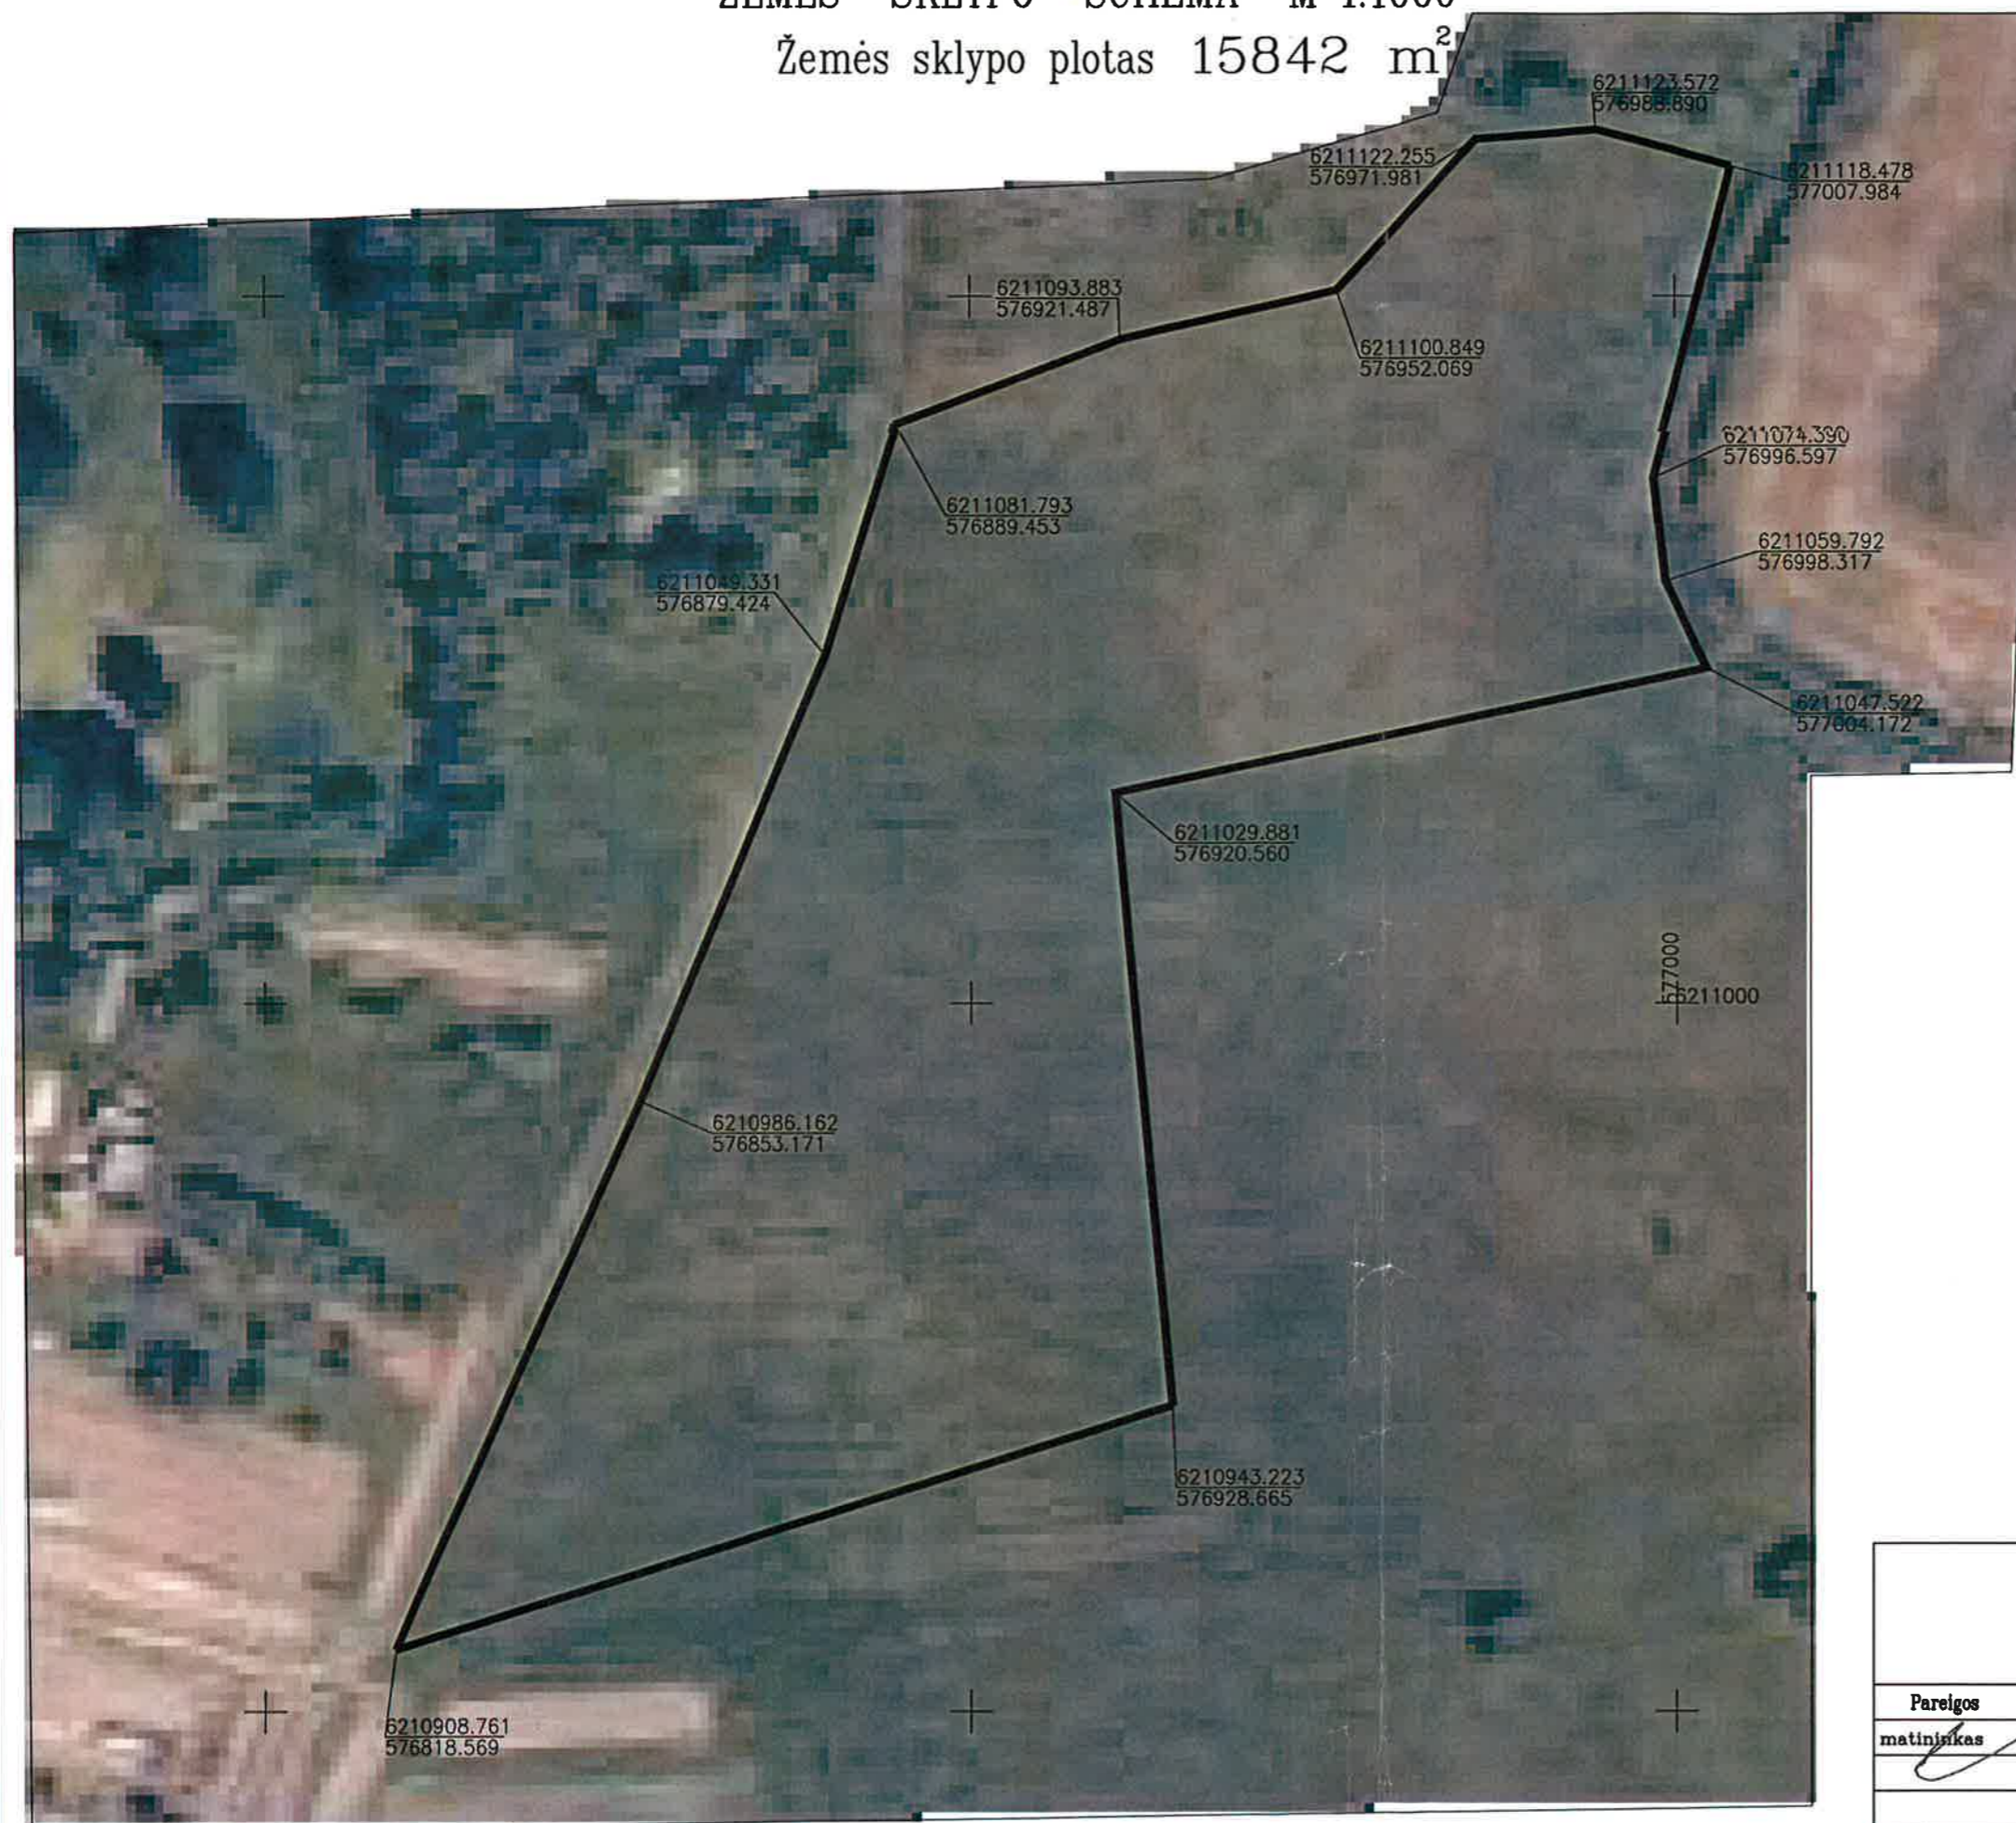

# ŽEMĖS SKLYPO SCHEMA M 1:1000

Žemės sklypo plotas 15842 m<sup>2</sup>

Kadastras:	vietovė	Pandėlio k.v.	blokas	sklypas
Žemės sklypo kadastr. Nr.		7 3 6 7 0 0 0 2 0 0 0 0		

**R.Kadžiuoli individuali veikla**