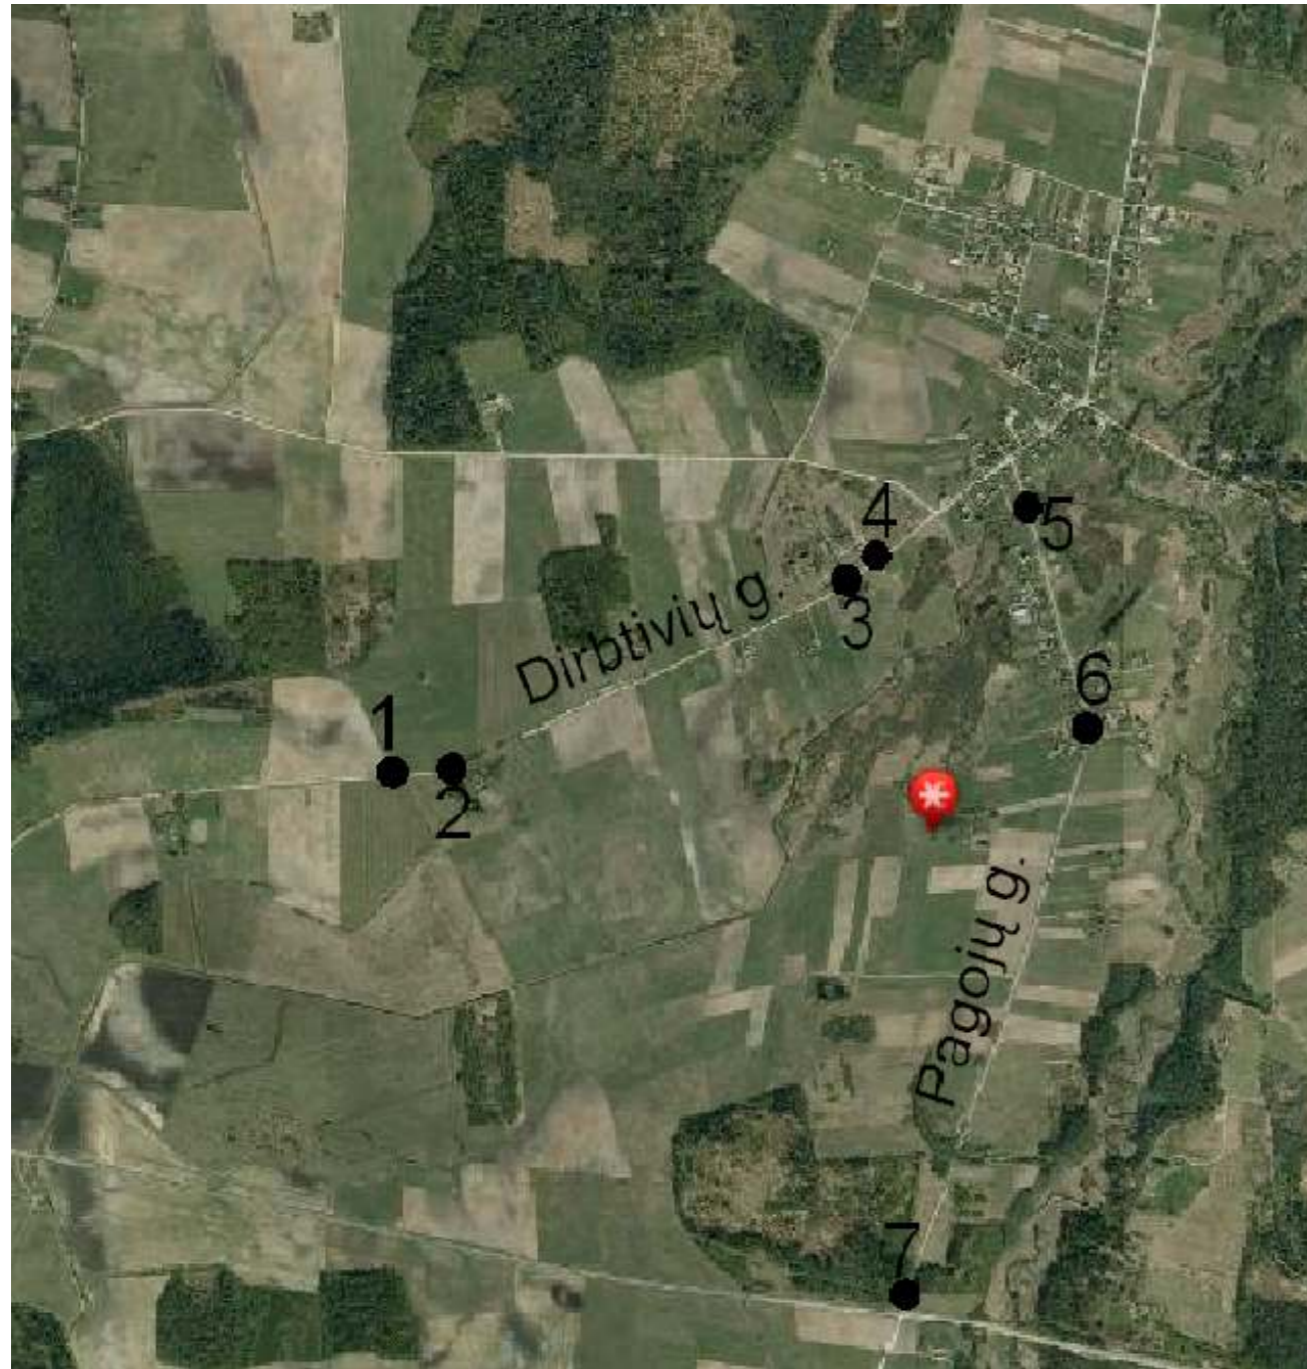

Pagojų kaimo ( Kazliškio seniūnija )

## GYVENAMOSIOS VIETOVĖS GATVIŲ IŠDĖSTYMO PLANAS

Kartografinis pagrindas      Ortofoto  
Koordinacių sistemos      LKS – 94  
Koordinacių nustatymo būdas      Grafinis